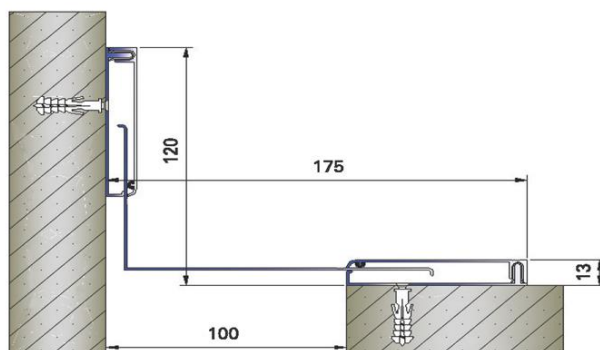

SANPOL

AR 281-100 K

Характеристики

накладной профиль для деформационных швов 100мм на стенах и потолках

Ширина видимой части:	120x175 мм
Высота профиля (глубина установки):	13 мм
Компенсация деформаций:	+/-30мм
Длина профиля:	3 м
Компенсационный материал	Система алюминиевых профилей